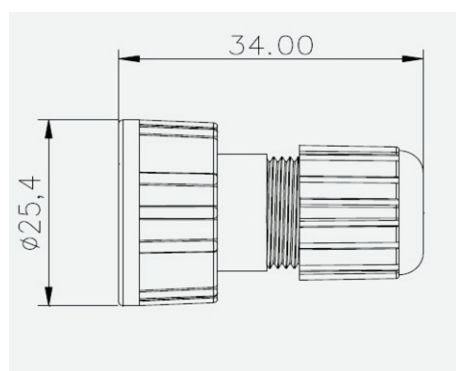

NOVINKY V NAŠEM SORTIMENTU

Rj45 KONEKTORY S IP KRYTÍM

Rj45 zásuvka přímá panelová

Rj45 vidlice přímá

Vzorky skladem!

Ihned k dodání.

Rj45 bajonetová zásuvka přímá

Rj45 bajonetová vidlice přímá