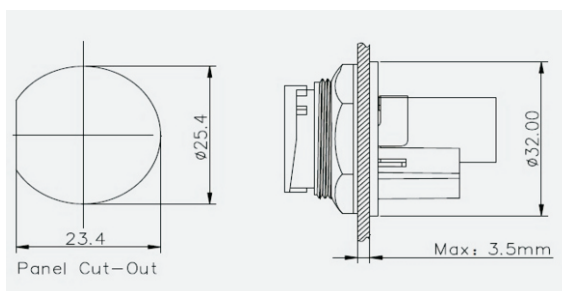

NOVINKY V NAŠEM SORTIMENTU

Rj45 KONEKTORY S IP KRYTÍM

Rj45 zásuvka přímá panelová

Rj45 vidlice přímá

Vzorky skladem!

Ihned k dodání.

Rj45 bajonetová zásuvka přímá

Rj45 bajonetová vidlice přímá