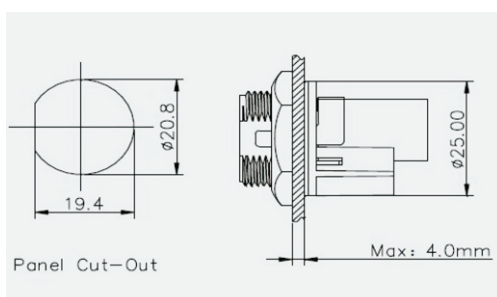

NOVINKY V NAŠEM SORTIMENTU

Rj45 KONEKTORY S IP KRYTÍM

Rj45 zásuvka přímá panelová

Rj45 vidlice přímá

Vzorky skladem!

Ihned k dodání.

Rj45 bajonetová zásuvka přímá

Rj45 bajonetová vidlice přímá