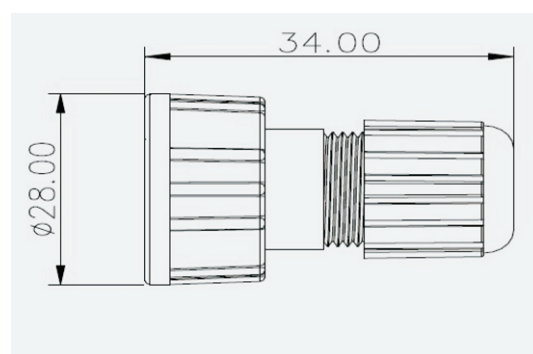

NOVINKY V NAŠEM SORTIMENTU

Rj45 KONEKTORY S IP KRYTÍM

Rj45 zásuvka přímá panelová

Rj45 vidlice přímá

Vzorky skladem!

Ihned k dodání.

Rj45 bajonetová zásuvka přímá

Rj45 bajonetová vidlice přímá