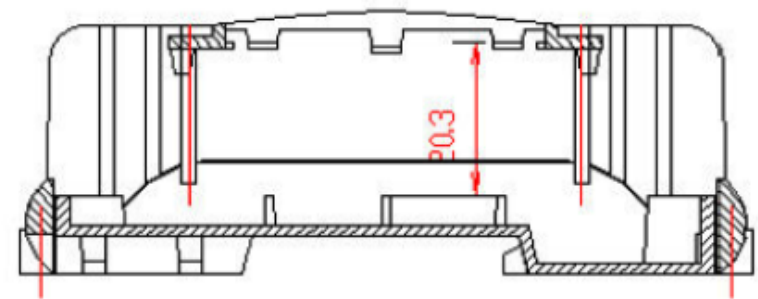

MR3/BHD

Distanza sotto scheda sotto vetrino

Sez. H-H

PARTICOLARE :		REDIMATORE :	PROGETTO :
		<None Utente>	<None File>
CONSEGNA :		VISITA :	DATA :
			<gg/mm/aa>
 		Tutte le dimensioni in cm.	
		SCALA :	FIBILE :
		<Scala>	