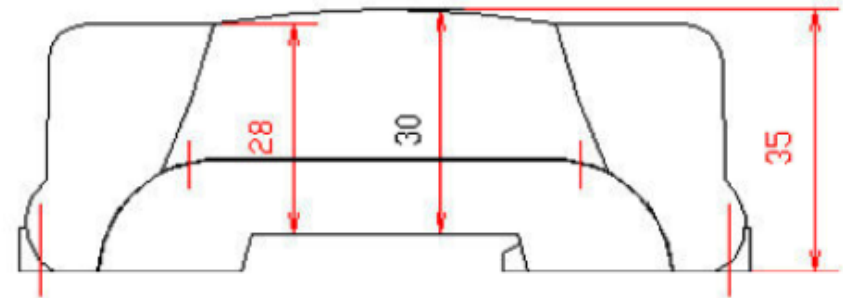

MR3/BHD

Distanza sotto scheda sotto vetrino

Sez. H-H

PARTICOLARE :		REDIMATORE :	PROGETTO :
		<None Utente>	<None File>
CONSEGNA :		VISITA :	DATA :
			<gg/mm/aa>
 		Tutte le dimensioni in cm.	
		SCALA :	FIBILE :
		<Scala>	