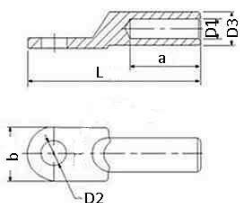

Terminals - TUBE TERMINAL

TUBE TERMINAL SM TE01 1_____ Cupper

SM TE01 1XXXX

Part.No.	D2	D3	D1	L	a	b
SM TE01 14850;Copper;d-5,5mm	8,5	9	5,5	67	31	16
SM TE01 14851;Copper;d-6mm	8,5	9	6	67	31	16
SM TE01 15850;Copper;d-7mm	8,5	11	7	80	34	18
SM TE01 15100;Copper;d-8,5mm	10,5	12	8,5	79	36	20,5
SM TE01 15101;Copper;d-9,5mm	10,5	14	9,5	87	40	23
SM TE01 16120;Copper;d-11,5mm	12,5	16	11,5	95	42	26
SM TE01 16121;Copper;d-13,5mm	12,5	18	13,5	105	46	28
SM TE01 16140;Copper;d-15mm	14,5	20	15	112	48	30
SM TE01 17140;Copper;d-16,5mm	14,5	22	16,5	118	52	34
SM TE01 17160;Copper;d-18,5mm	16,5	25	18,5	125	55	37
SM TE01 17161;Copper;d-21mm	16,5	27	21	136	60	40
SM TE01 17210;Copper;d-23mm	21	30	23	160	65	45
SM TE01 18210;Copper;d-26mm	21	34	26	165	70	50
SM TE01 18211;Copper;d-29mm	21	38	29	190	75	60
SM TE01 18212;Copper;d-34mm	21	45	34	220	85	80
SM TE01 18213;Copper;d-38mm	21	50	38	260	85	80

TUBE TERMINAL SM TE01 4_____ Cupper/Aluminium

Part.No.	D2	D3	D1	L	a	b
SM TE01 44850;Copper/Al;d-6mm	8,5	10	6	70	32	16
SM TE01 45851;Copper/Al;d-7mm	8,5	12	7	75	34	18
SM TE01 45100;Copper/Al;d-8,5mm	10,5	14	8,5	85	40	20,5
SM TE01 45101;Copper/Al;d-9,5mm	10,5	16	9,5	90	42	23
SM TE01 46120;Copper/Al;d-11,5mm	12,5	18	11,5	102	47	26
SM TE01 46121;Copper/Al;d-13,5mm	12,5	21	13,5	112	50	28
SM TE01 46140;Copper/Al;d-15mm	14,5	23	15	120	53	30
SM TE01 47141;Copper/Al;d-16,5mm	14,5	25	16,5	126	55	34
SM TE01 47160;Copper/Al;d-18,5mm	16,5	27	18,5	133	58	37
SM TE01 47161;Copper/Al;d-21mm	16,5	30	21	140	60	40
SM TE01 47210;Copper/Al;d-23mm	21	34	23	165	65	45
SM TE01 48210;Copper/Al;d-26mm	21	38	26	170	70	50
SM TE01 48211;Copper/Al;d-29mm	21	42	29	190	75	60
SM TE01 48212;Copper/Al;d-34mm	21	54	34	225	80	80
SM TE01 48213;Copper/Al;d-38mm	21	60	38	270	90	100