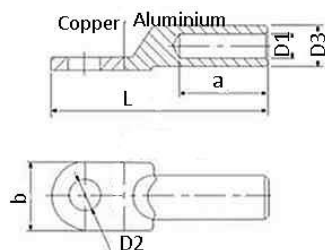

Terminals - TUBE TERMINAL

TUBE TERMINAL SM TE01 1_____ Cupper

SM TE01 1XXXX

Part.No.	D2	D3	D1	L	a	b
SM TE01 14850;Copper;d-5,5mm	8,5	9	5,5	67	31	16
SM TE01 14851;Copper;d-6mm	8,5	9	6	67	31	16
SM TE01 15850;Copper;d-7mm	8,5	11	7	80	34	18
SM TE01 15100;Copper;d-8,5mm	10,5	12	8,5	79	36	20,5
SM TE01 15101;Copper;d-9,5mm	10,5	14	9,5	87	40	23
SM TE01 16120;Copper;d-11,5mm	12,5	16	11,5	95	42	26
SM TE01 16121;Copper;d-13,5mm	12,5	18	13,5	105	46	28
SM TE01 16140;Copper;d-15mm	14,5	20	15	112	48	30
SM TE01 17140;Copper;d-16,5mm	14,5	22	16,5	118	52	34
SM TE01 17160;Copper;d-18,5mm	16,5	25	18,5	125	55	37
SM TE01 17161;Copper;d-21mm	16,5	27	21	136	60	40
SM TE01 17210;Copper;d-23mm	21	30	23	160	65	45
SM TE01 18210;Copper;d-26mm	21	34	26	165	70	50
SM TE01 18211;Copper;d-29mm	21	38	29	190	75	60
SM TE01 18212;Copper;d-34mm	21	45	34	220	85	80
SM TE01 18213;Copper;d-38mm	21	50	38	260	85	80

TUBE TERMINAL SM TE01 4_____ Cupper/Aluminium

Part.No.	D2	D3	D1	L	a	b
SM TE01 44850;Copper/Al;d-6mm	8,5	10	6	70	32	16
SM TE01 45851;Copper/Al;d-7mm	8,5	12	7	75	34	18
SM TE01 45100;Copper/Al;d-8,5mm	10,5	14	8,5	85	40	20,5
SM TE01 45101;Copper/Al;d-9,5mm	10,5	16	9,5	90	42	23
SM TE01 46120;Copper/Al;d-11,5mm	12,5	18	11,5	102	47	26
SM TE01 46121;Copper/Al;d-13,5mm	12,5	21	13,5	112	50	28
SM TE01 46140;Copper/Al;d-15mm	14,5	23	15	120	53	30
SM TE01 47141;Copper/Al;d-16,5mm	14,5	25	16,5	126	55	34
SM TE01 47160;Copper/Al;d-18,5mm	16,5	27	18,5	133	58	37
SM TE01 47161;Copper/Al;d-21mm	16,5	30	21	140	60	40
SM TE01 47210;Copper/Al;d-23mm	21	34	23	165	65	45
SM TE01 48210;Copper/Al;d-26mm	21	38	26	170	70	50
SM TE01 48211;Copper/Al;d-29mm	21	42	29	190	75	60
SM TE01 48212;Copper/Al;d-34mm	21	54	34	225	80	80
SM TE01 48213;Copper/Al;d-38mm	21	60	38	270	90	100