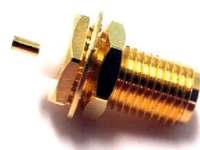

Skladem v České republice máme 200 typů VF konektorů.

Square Flange Jack
SMA-3206-TGG

2 Holes Flange Jack
SMA-3208-TGG

Straight Bulkhead Jack
SMA-4202-TGG

R/A Jack/Female
SMA-5202-TGG

Straight Bulkhead Jack
SMA-7206-TGG
RG 405/U (0,085")

R/A PCB Jack
MCX-5203-TGG

Straight Crimp Plug
N-1124-TGN
LMR400

Straight Bulkhead Jack
N-1217-TGN
Rg174, RG316

Straight Flange Jack
N-3202-TGS

Straight Plug
N-7112-TGG
RG 405/U (0,085")

Straight PCB Jack
BNC-5202-DGN