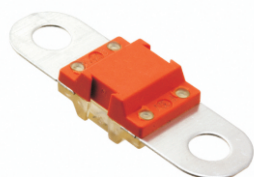

## SCHMID-M

Ukázka pojistek pro **elektronické přístroje:**

**SM FUSE FBMF100x**  
\* mikro pojistky

**SM FUSE FBCTF10xx**  
\* keramické pojistky

**SM FUSE FBGTF10xx**  
\* skleněné pojistky

**SM FUSE FBRF10xx**  
\* vratné pojistky

**SM FUSE FBFC10xx**  
\* pojistkové spony

**SM FUSE FBFH10xx**  
\* pojistkové držáky

**SM FUSE FBFH11xx**  
\* pojistkové držáky

**SM FUSE FBCB1xxx**  
\* konektory pro  
připojení baterií

Ukázka **pojistek pro automobilový průmysl:**

**SM FUSE APF 190 xx**  
\* autopojistky

**SM FUSE GBC 196 xx**  
\* autopojistky

**SM FUSE AGF 14x xx**  
\* skleněné autopojistky

**SM FUSE ALF 197 xx**  
\* pojistkové můstky

**SM FUSE ABF 19x xx**  
\* ploché pojistky

**SM FUSE FH 6xx**  
\* držáky zásuv. autopojistek

**SM FUSE LP 6xx**  
\* zástrčka do zapalovače

**SM FUSE LP 6xx**  
\* zástrčka do zapalovače