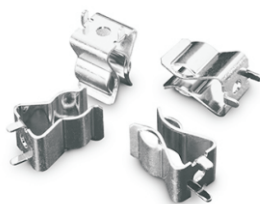

## SCHMID-M

Ukázka pojistek pro **elektronické přístroje:**

**SM FUSE FBMF100x**  
\* mikro pojistky

**SM FUSE FBCTF10xx**  
\* keramické pojistky

**SM FUSE FBGTF10xx**  
\* skleněné pojistky

**SM FUSE FBRF10xx**  
\* vratné pojistky

**SM FUSE FBFC10xx**  
\* pojistkové spony

**SM FUSE FBFH10xx**  
\* pojistkové držáky

**SM FUSE FBFH11xx**  
\* pojistkové držáky

**SM FUSE FBCB1xxx**  
\* konektory pro  
připojení baterií

Ukázka **pojistek pro automobilový průmysl:**