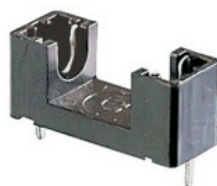

## SCHMID-M

Ukázka pojistek pro **elektronické přístroje:**

**SM FUSE FBMF100x**  
\* mikro pojistky

**SM FUSE FBCTF10xx**  
\* keramické pojistky

**SM FUSE FBGTF10xx**  
\* skleněné pojistky

**SM FUSE FBRF10xx**  
\* vratné pojistky

**SM FUSE FBFC10xx**  
\* pojistkové spony

**SM FUSE FBFH10xx**  
\* pojistkové držáky

**SM FUSE FBFH11xx**  
\* pojistkové držáky

**SM FUSE FBCB1xxx**  
\* konektory pro  
připojení baterií

Ukázka **pojistek pro automobilový průmysl:**