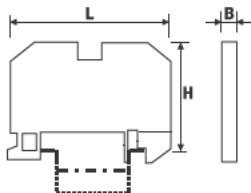

DIN Rail Terminal Block EURO D4-2/35 - Typ 43551

Dimensioni / Dimensions
 MI Standards

Approvazioni/ Approvals

Capacità di connessione/ Connecting capacity

Coppia di serraggio/ Max tightening torque

Tratto da spellare/ Stripping length

Pz. conf./ Qty.p.pck.

Altri colori a richiesta/ Special colours on request

Accessori/ Accessories

Squadretta terminale std./ End bracket width=9

Squadretta terminale light/ End bracket width=6

Squadretta terminale molla/ Snap on end bracket

Spina di derivazione/ Insulated test socket

Identificazione/ Marking
 Tessera/ Tag

Striscia/ Strip

Adattatore/ Adapter

4 mm²

75 (L) x 56 (H) x 6 (B)
 4 mm² - 1000V - 32A

UL 600V 30A SEV 800V 32A
 CSA 600V 30A RINA 800V 32A
 VDE 1000V 32A Kema Ex II 2 GD EEx e II 03ATEX2118 U
 EN 60068-2-11 Test di nebbia salina per 96 ore/ Salt mist test for 96 hours
 Conduttori rigidi/ Rigid conductors mm² 0,5 - 6
 Conduttori flessibili/ Flexible conductors mm² 0,5 - 4
 AWG 24 - 10
 Sez. con puntale/ Max flexible with ferrule mm² 4
 DIN 46228/4 L = 8 mm