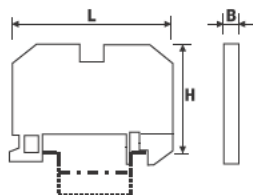

## DIN Rail Terminal Block EURO D4-2/35 - Typ 43550

Dimensioni / Dimensions  
 MI Standards

Approvazioni / Approvals

Capacità di connessione / Connecting capacity

Coppia di serraggio / Max tightening torque

Tratto da spellare / Stripping length

Pz. conf. / Qty.p.pck.

Altri colori a richiesta / Special colours on request

Accessori / Accessories

Squadretta terminale std. / End bracket width=9

Squadretta terminale light / End bracket width=6

Spina di derivazione / Insulated test socket

Identificazione / Marking  
 Tessera / Tag

Striscia / Strip

Adattatore / Adapter

4 mm<sup>2</sup>

75 (L) x 56 (H) x 6 (B)  
 4 mm<sup>2</sup> - 1000V - 32A

UL 600V 30A SEV 800V 32A  
 CSA 600V 30A RINA 800V 32A  
 VDE 1000V 32A Kema Ex II 2 GD EEx e II 03ATEX2118 U  
 EN 60068-2-11 Test di nebbia salina per 96 ore / Salt mist test for 96 hours  
 Conduttori rigidi / Rigid conductors mm<sup>2</sup> 0,5 - 6  
 Conduttori flessibili / Flexible conductors mm<sup>2</sup> 0,5 - 4  
 AWG 24 - 10  
 Sez. con puntale / Max flexible with ferrule mm<sup>2</sup> 4  
 DIN 46228/4 L = 8 mm