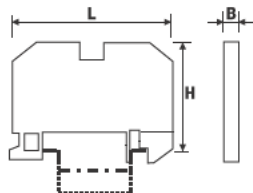

DIN Rail Terminal Block EURO 10/35- Typ 43402

Dimensioni / Dimensions
 MI Standards

Approvazioni/ Approvals

Capacità di connessione / Connecting capacity

Coppia di serraggio / Max tightening torque

Tratto da spellare / Stripping length

Pz. conf. / Qty.p.pck.

Altri colori a richiesta / Special colours on request

Accessori / Accessories

Squadretta terminale std. / End bracket width=9

Squadretta terminale light / End bracket width=6

Squadretta terminale molla / Snap on end bracket

Spina di derivazione / Insulated test socket

Identificazione / Marking

Tessera / Tag

Striscia / Strip

Adattatore / Adapter

10 mm²

50 (L) x 44 (H) x 9 (B)
 10 mm² - 1000V - 57A

UL 600V 65A SEV 800V 57A ENEL DV27
 CSA 600V 65A RINA 1000V 57A
 VDE 1000V 57A Kema Ex II 2 GD EEx e II 03ATEX2118 U
 EN60682-11 Test di nebbia salina per 96 ore / Salt mist test for 96 hours
 Conduttori rigidi / Rigid conductors mm² 1,5 - 16
 Conduttori flessibili / Flexible conductors mm² 1,5 - 10
 AWG 20 - 6
 Sez. con puntale / Max flexible with ferrule mm² 10
 DIN 46228/4 L = 18 mm