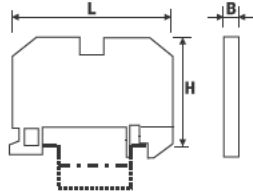

DIN Rail Terminal Block EURO - Typ 43401

Dimensioni / Dimensions
 MI Standards

Approvazioni/ Approvals

Capacità di connessione / Connecting capacity

Coppia di serraggio / Max tightening torque

Tratto da spellare / Stripping length

Pz. conf. / Qty.p.pck.

Altri colori a richiesta / Special colours on request

Accessori / Accessories

Squadretta terminale std. / End bracket width=9

Squadretta terminale light / End bracket width=6

Squadretta terminale molla / Snap on end bracket

Spina di derivazione / Insulated test socket

Identificazione / Marking
 Tessera / Tag

Striscia / Strip

Adattatore / Adapter

6 mm²

50 (L) x 44 (H) x 7 (B)
 6 mm² - 1000V - 41 A

UL 600V 50A SEV 800V 55A ENEL DV27
 CSA 600V 50A RINA 1000V 41A
 VDE 1000V 41A Kema Ex II 2 GD EEx e II 03ATEX2118 U
 EN 60068-2-11 Test di nebbia salina per 96 ore / Salt mist test for 96 hours
 Conduttori rigidi / Rigid conductors mm² 0,5 - 10
 Conduttori flessibili / Flexible conductors mm² 0,5 - 6
 Sez. con puntale / Max flexible with ferrule AWG 22 - 8
 DIN 46228/4 L = 18 mm