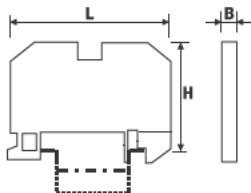

DIN Rail Terminal Block EURO 5/35 - Typ 43407

Dimensioni / Dimensions
 MI Standards

Approvazioni / Approvals

Capacità di connessione / Connecting capacity

Coppia di serraggio / Max tightening torque

Tratto da spellare / Stripping length

Pz. conf. / Qty.p.pck.

Altri colori a richiesta / Special colours on request

Accessori / Accessories

Squadretta terminale std. / End bracket width=9

Squadretta terminale light / End bracket width=6

Squadretta terminale molla / Snap on end bracket

Spina di derivazione / Insulated test socket

Identificazione / Marking

Tessera / Tag

Striscia / Strip

Adattatore / Adapter

6 mm²

44 (L) x 36 (H) x 6 (B)
 6 mm² - 1000V - 41A

UL 600V 41A
 UL 600V 30A (field wiring)