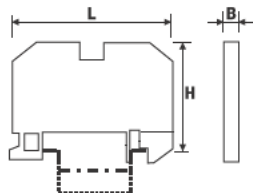

DIN Rail Terminal Block EURO 4/35 - Typ 43409

Dimensioni / Dimensions
 MI Standards

Approvazioni / Approvals

Capacità di connessione / Connecting capacity

Coppia di serraggio / Max tightening torque

Tratto da spellare / Stripping length

Pz. conf. / Qty.p.pck.

Altri colori a richiesta / Special colours on request

Accessori / Accessories

Squadretta terminale std. / End bracket width=9

Squadretta terminale light / End bracket width=6

Squadretta terminale molla / Snap on end bracket

Spina di derivazione / Insulated test socket

Identificazione / Marking
 Tessera / Tag

Striscia / Strip

Adattatore / Adapter

4 mm²

44 (L) x 36 (H) x 6 (B)
 4 mm² - 1000V - 32A

UL 600V 30A SEV 800V 32A ENEL DV27
 CSA 600V 30A RINA 1000V 32A
 VDE 1000V 32A Kema Ex II 2 GD EEx e II 03ATEX2118 U
 EN 60068-2-11 Test di nebbia salina per 96 ore / Salt mist test for 96 hours
 Conduttori rigidi / Rigid conductors mm² 0,5 - 6
 Conduttori flessibili / Flexible conductors mm² 0,5 - 4
 Sez. con puntale / Max flexible with ferrule AWG 24 - 10
 DIN 46228/4 L = 12 mm