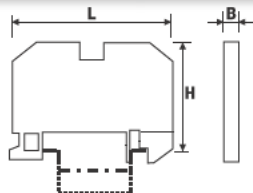

DIN Rail Terminal Block EURO 2,5/35 - Typ 43408

Dimensioni / Dimensions
 MI Standards

Approvazioni / Approvals

Capacità di connessione / Connecting capacity

Coppia di serraggio / Max tightening torque

Tratto da spellare / Stripping length

Pz. conf. / Qty.p.pck.

Altri colori a richiesta / Special colours on request

Accessori / Accessories

Squadretta terminale std. / End bracket width=9

Squadretta terminale light / End bracket width=6

Squadretta terminale molla / Snap on end bracket

Spina di derivazione / Insulated test socket

Identificazione / Marking
 Tessera / Tag

Striscia / Strip

Adattatore / Adapter

2,5 mm²

44 (L) x 36 (H) x 5 (B)
 2,5 mm² - 1000V - 24A

UL 600V 20A SEV 750V 24A ENEL DV27
 CSA 600V 20A RINA 1000V 24A
 VDE 1000V 24A Kema Ex II 2 GD EEx e II 03ATEX2118 U
 EN60682-11 Test di nebbia salina per 96 ore / Salt mist test for 96 hours
 Conduttori rigidi / Rigid conductors mm² 0,5 - 4
 Conduttori flessibili / Flexible conductors mm² 0,5 - 2,5
 AWG 24 - 12
 Sez. con puntale / Max flexible with ferrule mm² 2,5
 DIN 46228/4 L = 12 mm