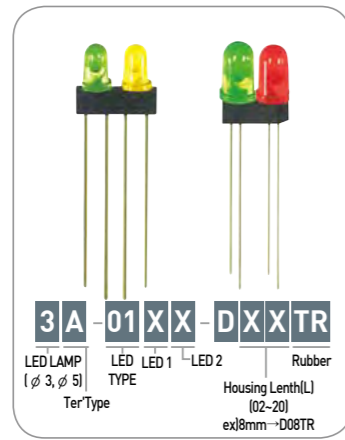

# OPTO PIPE, FRAME GROUND & GUIDE RAIL

3A-01XX-DXXTR

## OPTO PIPE

SOP-3004