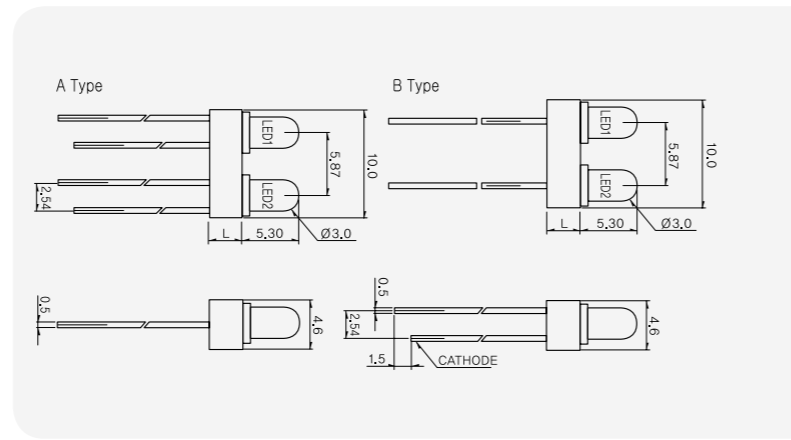

# OPTO PIPE, FRAME GROUND & GUIDE RAIL

3A-01XX-DXXTR

## OPTO PIPE

SOP-3004