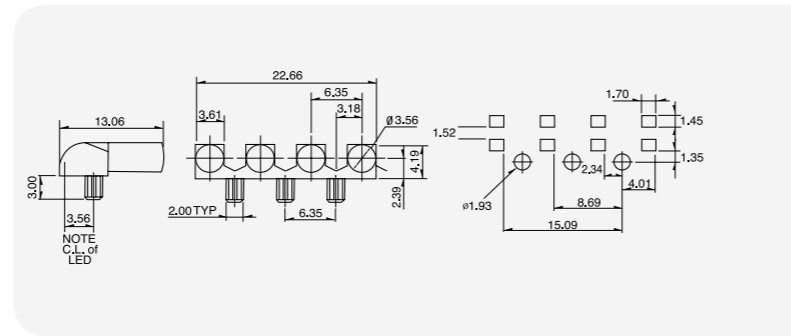

# OPTO PIPE, FRAME GROUND & GUIDE RAIL

3A-01XX-DXXTR

## OPTO PIPE

SOP-3004